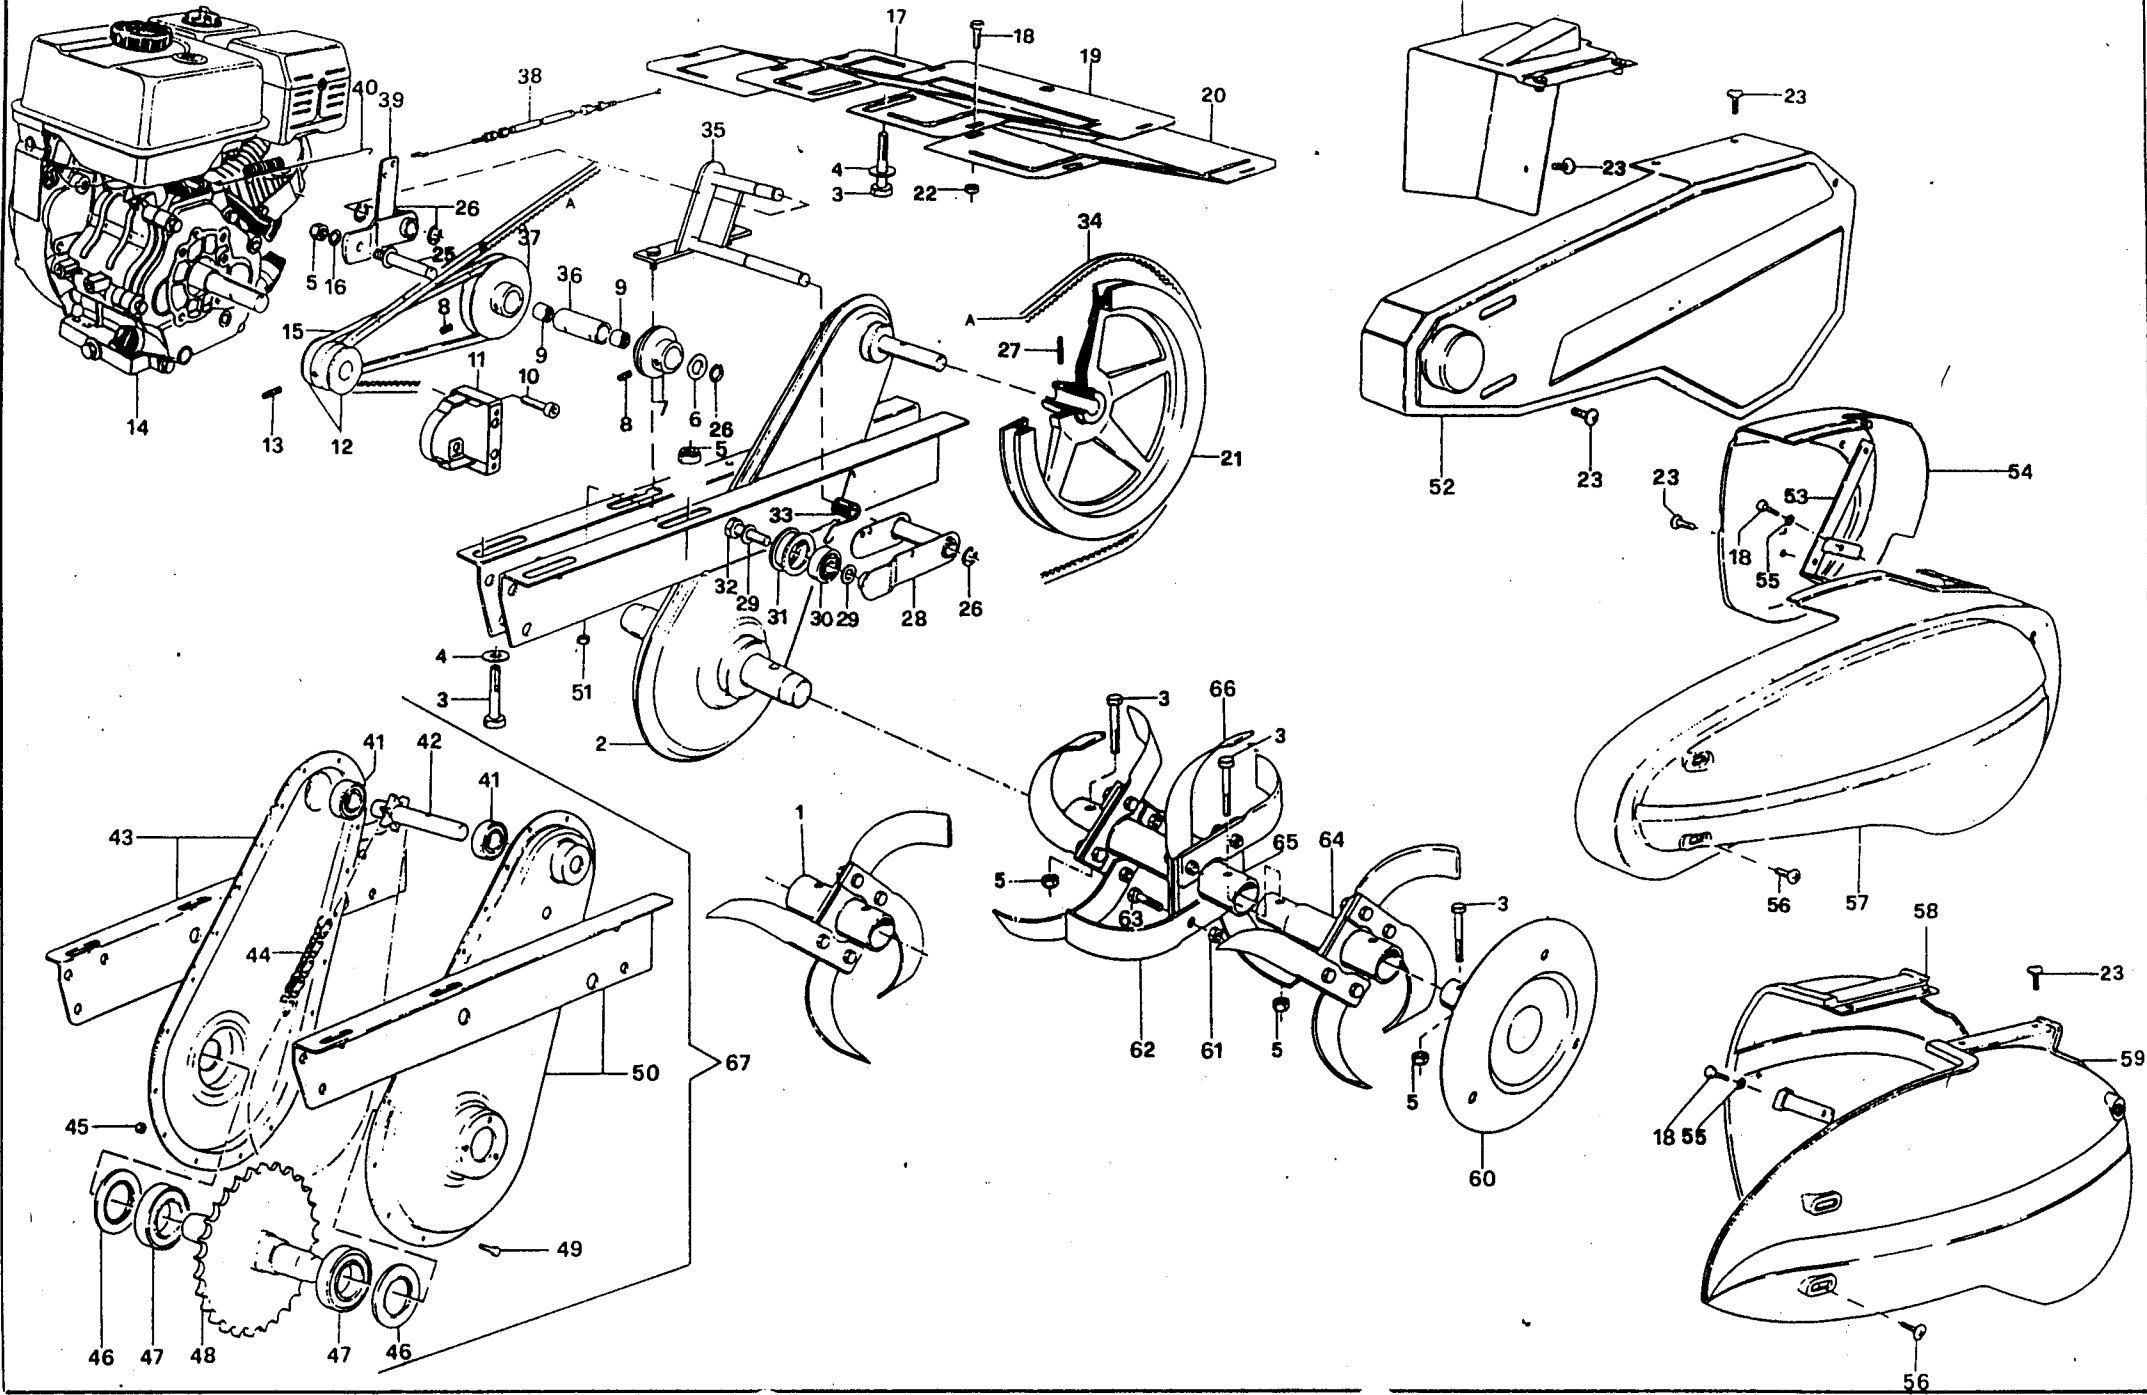

TAV. N.265 GRUPPO MOTORE, TRASMISSIONE E FRESE BL35H/BL35M

POS.	CODICE	DESCRIZIONE	Q.TA'
1	0219800010	Mozzo porta lame	2
2	0226300020	Telaio saldato BL30-35	1
3	0200400130	Vite TE M8x45	4
4	0200300170	Rondella	4
5	0200600580	Dado autobloc.	10
6	0200100360	Spessore	3
7	0226500070	Puleggia	1
8	0226500080	Grano punta conica	4
9	0226500090	Astuccio	2
10	0226300100	Vite	2
11	0219800091	Supporto cofano	1
12	0219800080	Puleggia	2
13	0220700690	Grano punta conica	2
14	36100140	Motore Honda GX120	1
	36100260	Motore Honda G150	1
14	36101600	Motore Mitsubishi	1
15	0223100090	Cinghia Z 19	1
16	0200100070	Rondella	1
17	0219800130	Prolunga carter dx	1
18	0200900350	Vite TE M6x12	6-7
19	0219800150	Cofano prot.fresa	1
20	0219800160	Prolunga carter sx	1
21	0226500210	Puleggia grande	1
22	0225500130	Dado M6	6
23	0219800170	Vite speciale M6x20	2-6
24	0219800180	Carter superiore spig.	1
25	0226500250	Perno	1
26	0219800220	Seeger RS 9	3
27	0219800071	Spina elastica	1
28	0219900340	Supporto tendicinghia	1
29	0201100340	Rondella bis. Ø 10	5
30	0219800260	Cuscinetto	2
31	0219800270	Puleggia tendicinghia	2
32	0200600340	Vite TE 10x20	1
33	0219800210	Molla	1
34	0219800230	Cinghia	1
35	0226400460	Supporto tendicinghia	1
36	0226500360	Distanziale	1
37	0226500370	Puleggia	1
38	0226500380	Filo R.M.	1
39	0226500390	Tendicinghia	1
40	0226500400	Molla per tendicinghia	1
41	0225900020	Cuscinetto	2
42	0226300410	Pignone	1
43	0226300570	Carter telaio imb.dx	1