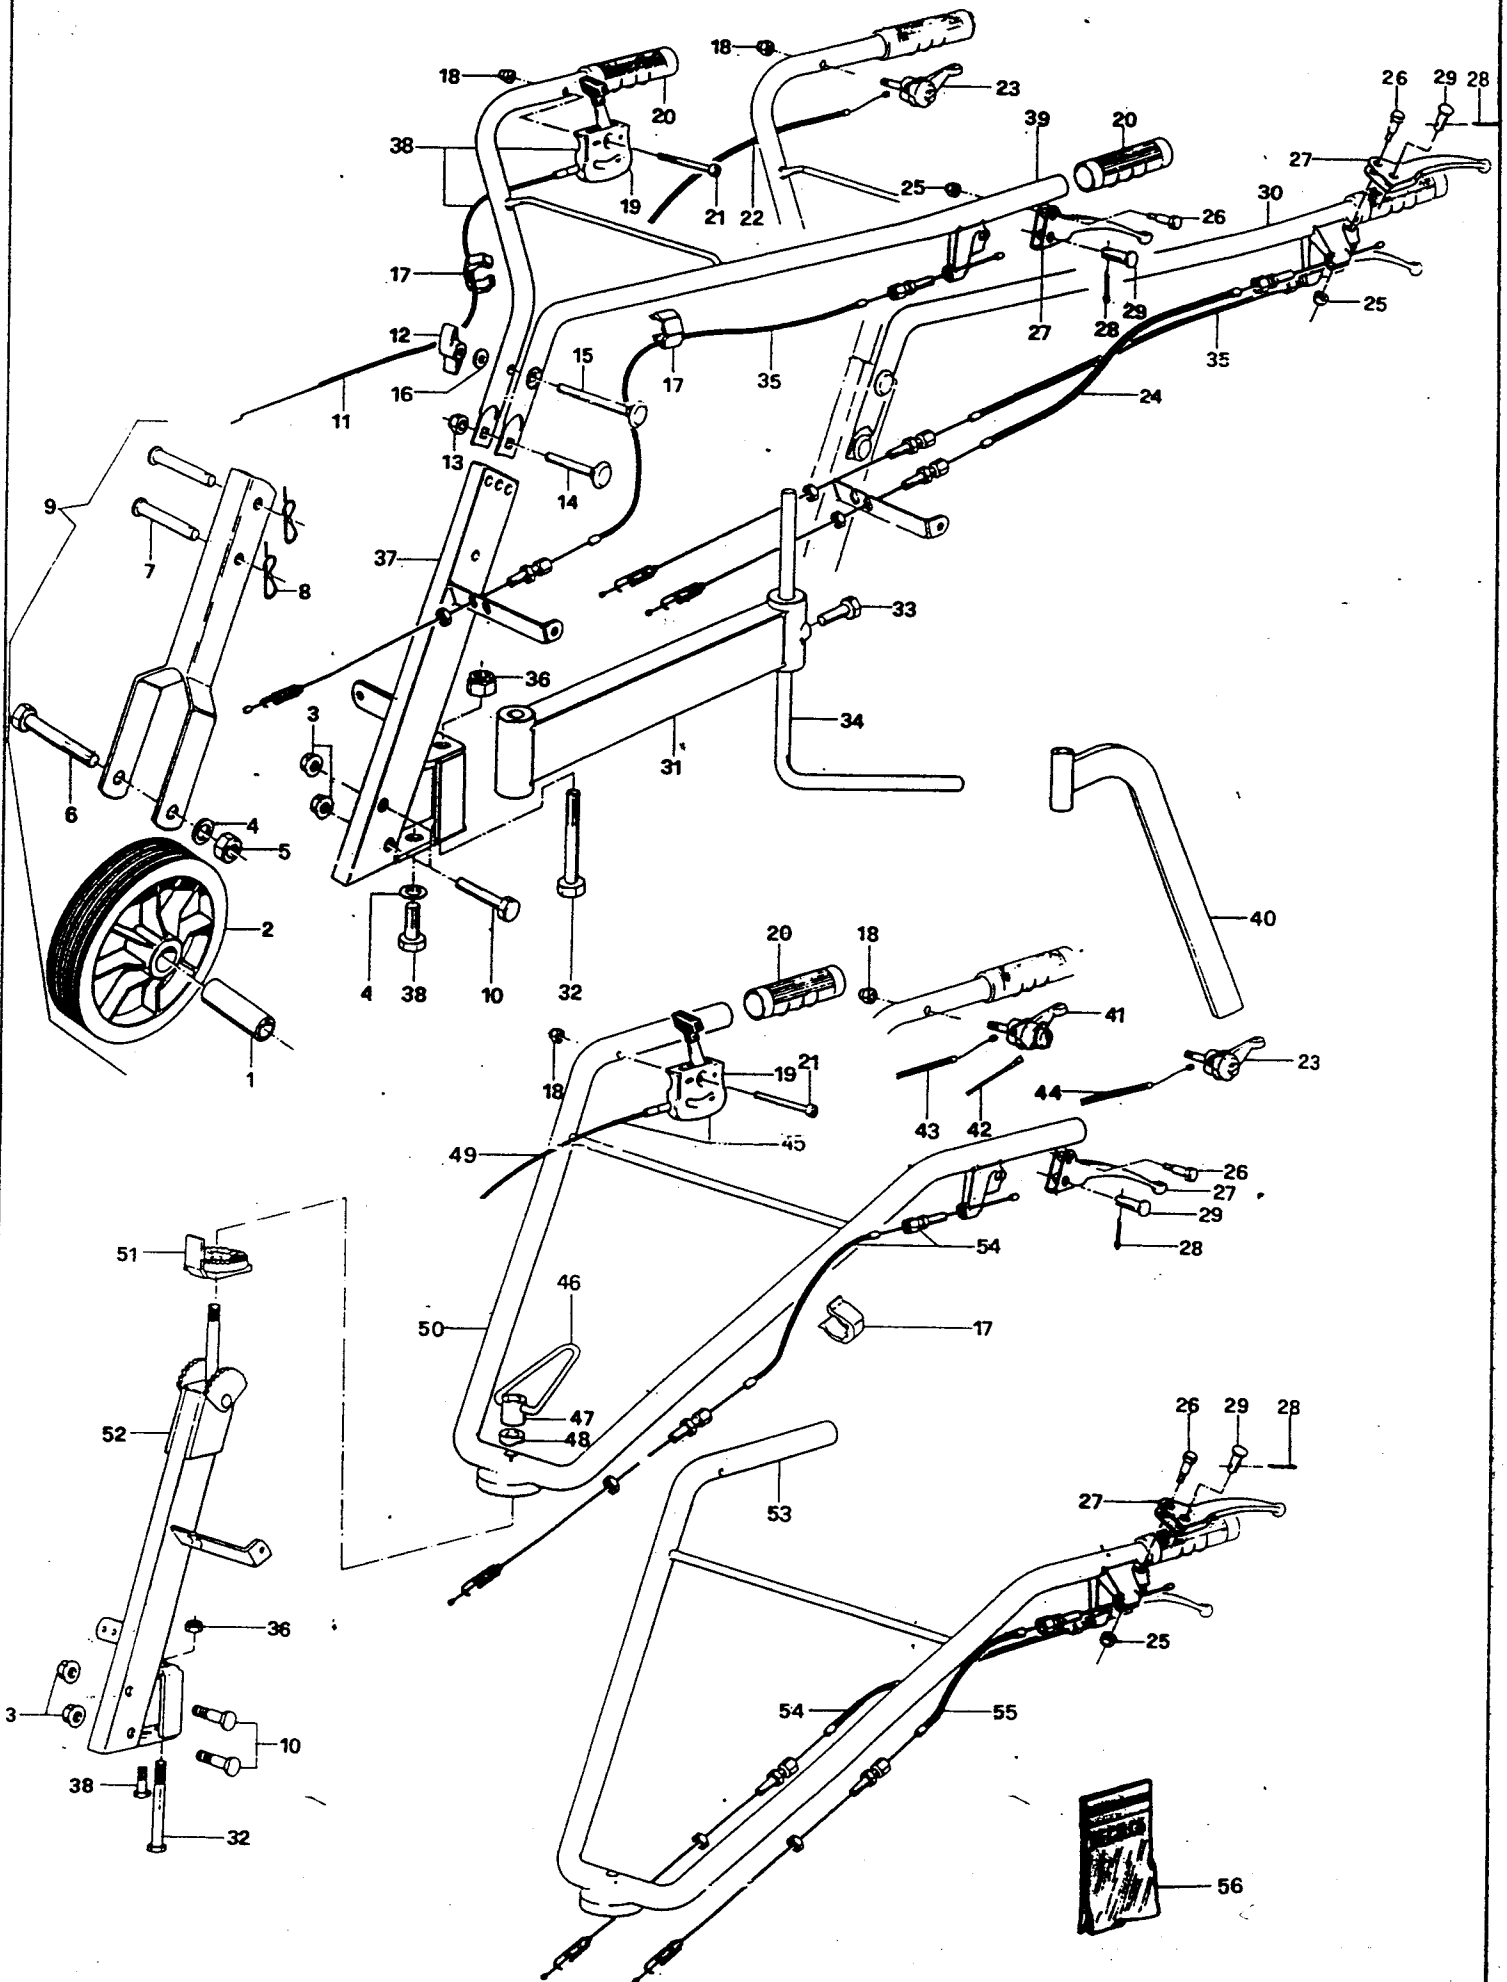

TAV. N.266 GRUPPO STEGOLA, SPERONE E RUOTINO BL30/35

POS.	CODICE	DESCRIZIONE	Q.TA'

1	0220000010	Boccola porta ruota	1
2	0220000020	Ruotino	1
3	0220010370	Dado	2
4	0201100340	Rondella	1
5	0207810550	Dado M10	1
6	0220000060	Vite Te M10x80	1
7	0226600070	Perno c/testa BL30/35	2
8	0202900660	Copiglia speciale	2
9	97061800	Ruotino cpl c/supporto	1
10	0207900100	Vite	2
11	0220000400	Manettino BL30/30T	1
12	0221900590	Pomello	1
13	0200600580	Dado autobloc.M8	1
14	0226200490	Vite TTDE M8x50	1
15	0220000150	Vite TTDE M8x80	1
16	0200100070	Rondella bis.	1
17	0215300140	Fascetta fermafile	2
18	0200300120	Dado cieco	1
19	0201500050	Manettino acc.	1
20	0226600200	Manopola Ø 25	2
21	0222200140	Vite TCE M6x40	1
22	0226600220	Filo acc BL 30M/H	1
23	0202400390	Manettino BL30/35M	1
24	0220000240	Filo retromarcia BL35	1
25	0201000110	Dado autobloc.	1-2
26	0201100150	Vite speciale	1-2
27	0202400270	Leva	1-2
28	0226600280	Copiglia	1-2
29	0220000290	Barilotto	1-2
30	0220000300	Stegola BL35 fissa	1
31	0220000310	Braccio sperone	1
32	0220000320	Vite TE M12x90	1
33	0200600120	Vite TE M10x25	1
34	0217500320	Sperone reg.	1
35	0220000350	Filo frizione	1
36	0220000360	Dado autobloc.M12	1
37	0220000410	Supporto manubrio	1
38	0200600340	Vite TE M10x20	1
39	0220000390	Stegola BL30 fissa	1
40	0226600400	Sperone con braccio	1
41	0226600410	Manettino BL30H/35H	1
42	0226600420	Filo stop per GX120	1
42	0226600421	Filo stop per G150	1
43	0226600430	Filo acc. per GX120	1

POS.	CODICE	DESCRIZIONE	Q.TA'

43	0226600431	Filo acc. per G150	1
44	0226600440	Filo acc.BL30M	1
44	0220100050	Filo acc.BL35M	1
45	0226600450	Manettino	1
46	0200300060	Molla a leva	1
47	0200300050	Boccola filettata	1
48	0200300040	Rondella	1
49	0226600490	Filo acc.BL30/35	1
50	0226600500	Stegola BL30 reg.	1
51	0200300030	Settore di regolaz	1
52	0226600520	Supporto man.reg.	1
53	0226600530	Stegola BL35 reg.	1
54	0220010300	Filo frizione	1
55	0226600550	Filo R.M BL30/35	1
55	0226600551	Filo R.M BL35H/35M	1
56	0226600560	Kit decalco BL30/35	1